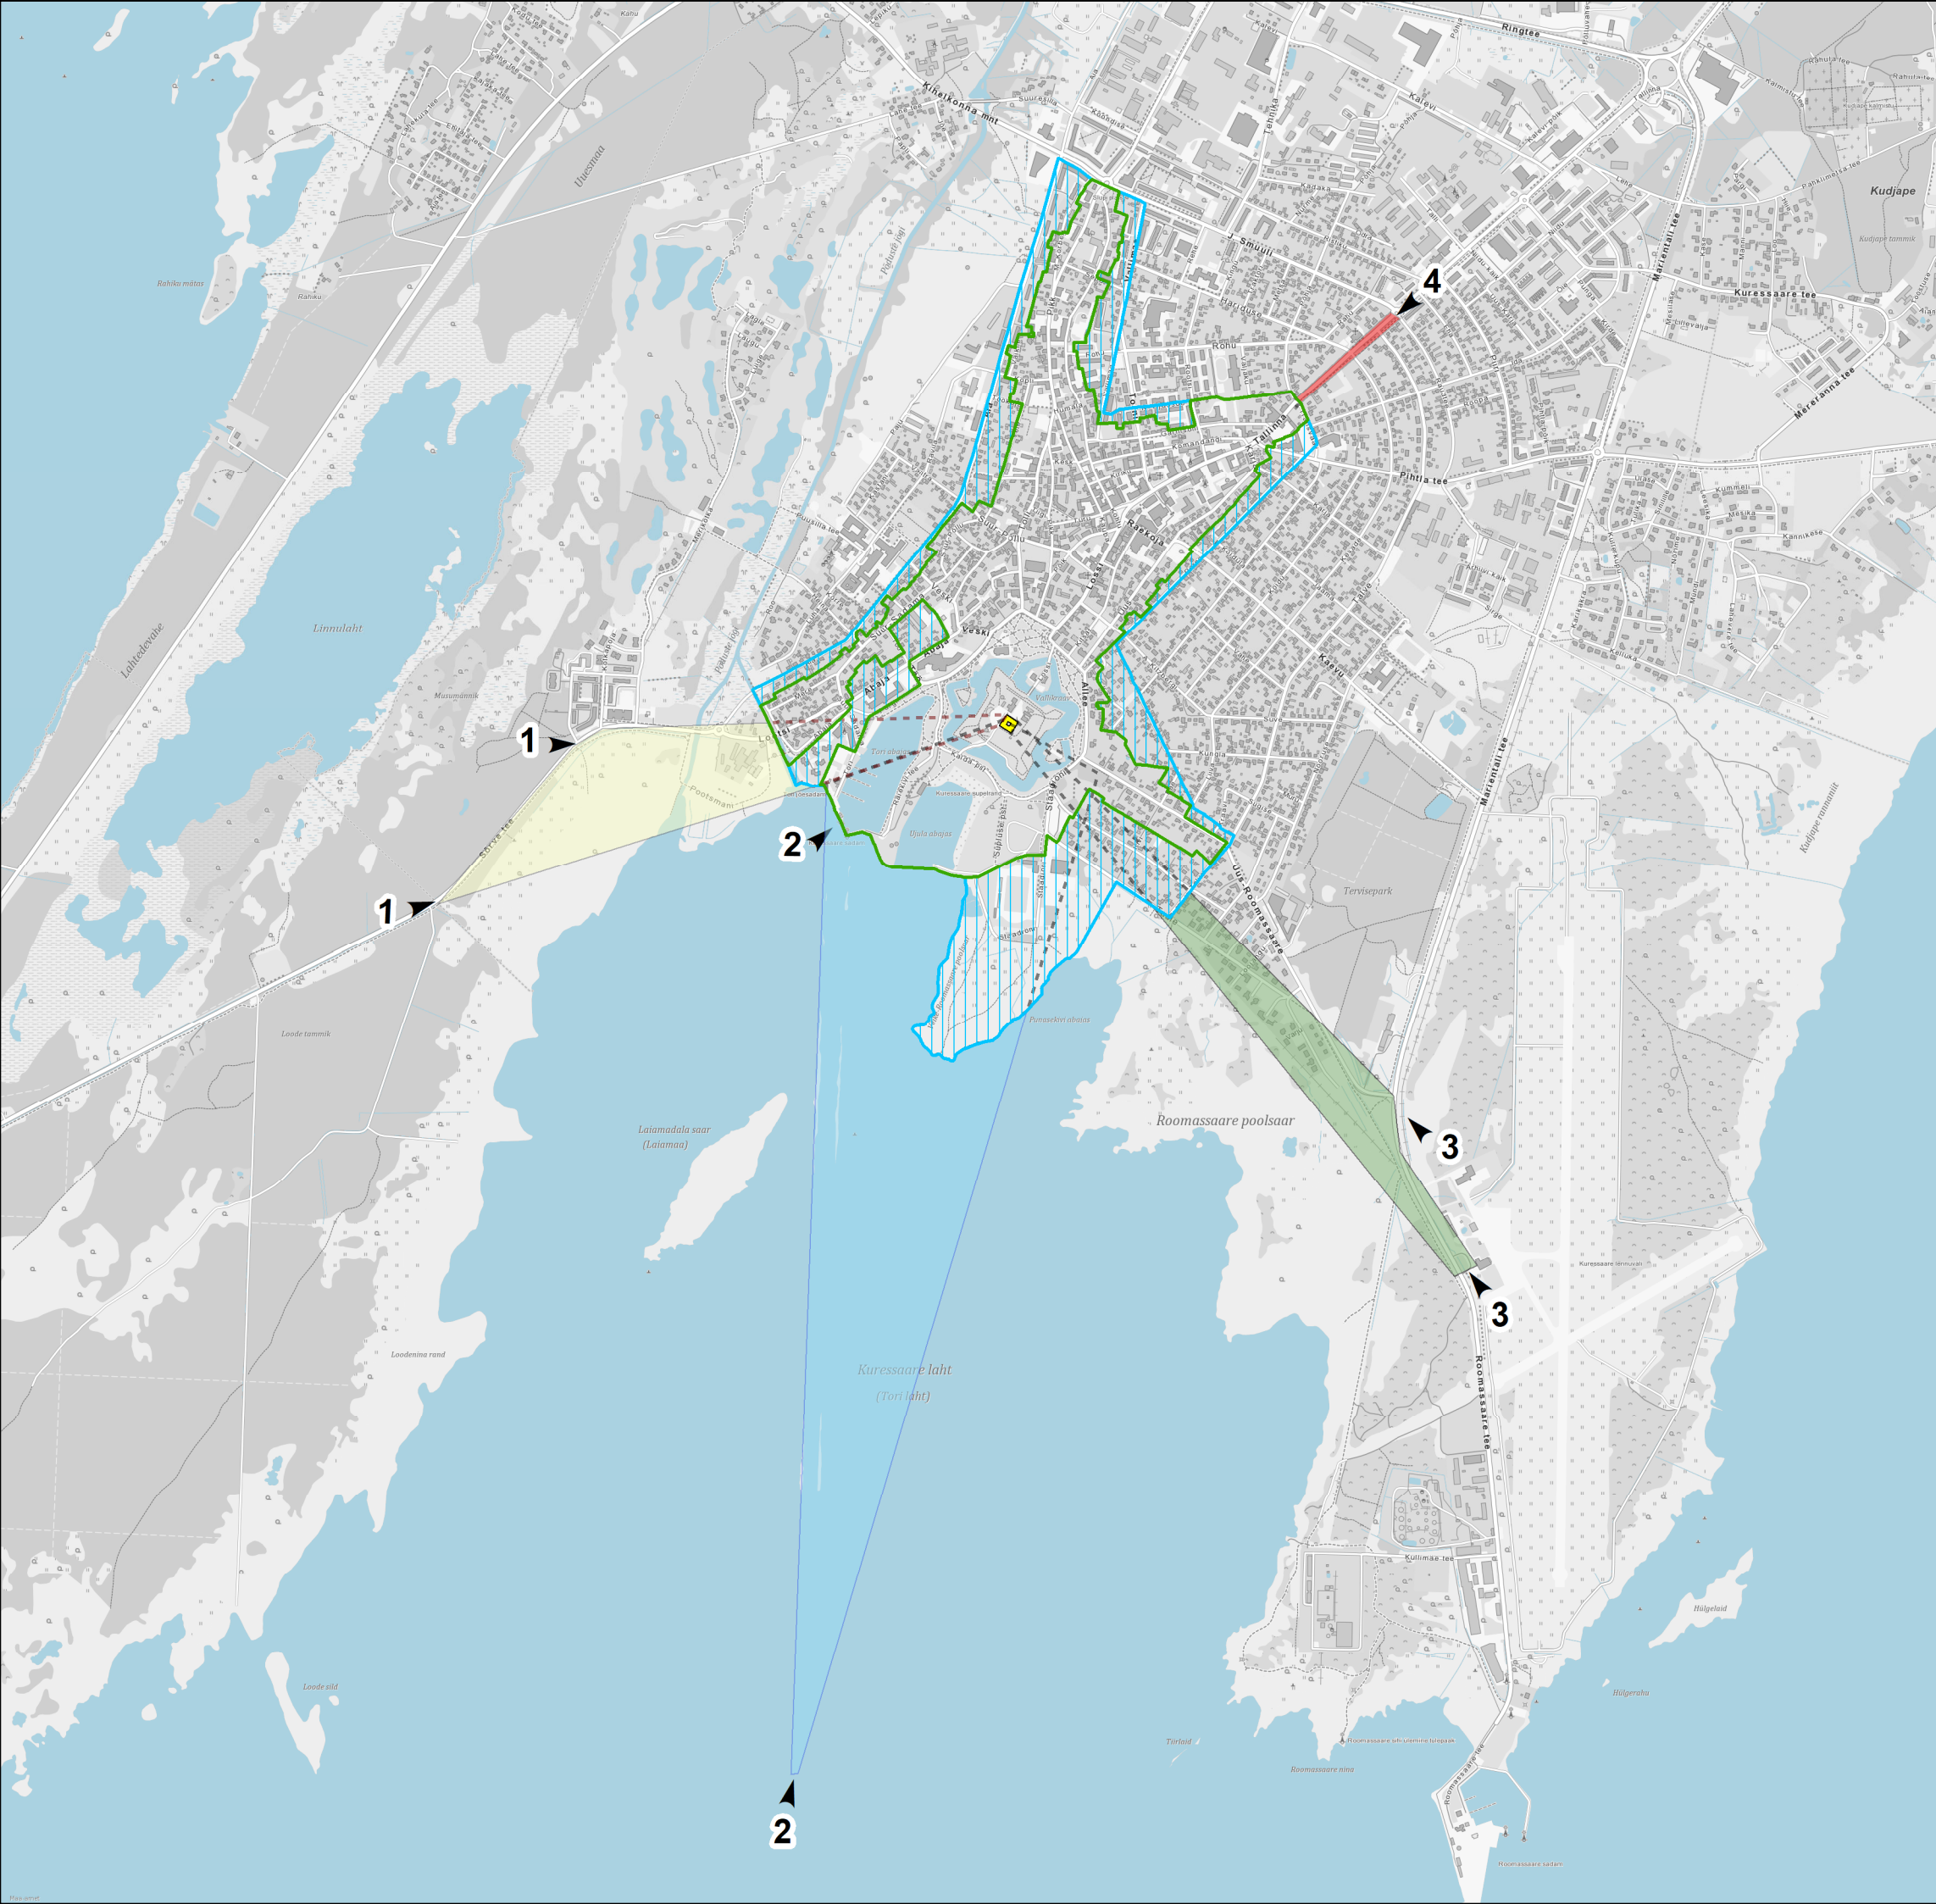

# Vabariigi Valitsuse korraldus „Kuressaare muinsuskaitseala kaitsekord“

## LISA 1. Muinsuskaitseala ja kaitsevööndi piirid

-  Muinsuskaitseala piir
-  Kaitsevööndi 1. osa piir
- Kaitsevööndi 2. osa piirid:
  -  1. Vaade Sõrve teelt linnuse tornidele
  -  2. Vaade Kuressaare sadama juuresõidukanaliit linnuse tornidele
  -  3. Vaade Kuressaare lennujaama juurest ja Roomassaare teelt linnuse tornidele
  -  4. Vaade Tallinna tn ja J. Smuuli tn ristmiku juurest piki Tallinna tänavat Tallinna tn ja Transvaali tn ristmikule
-  Vaadeldav objekt
-  Vaatesuund