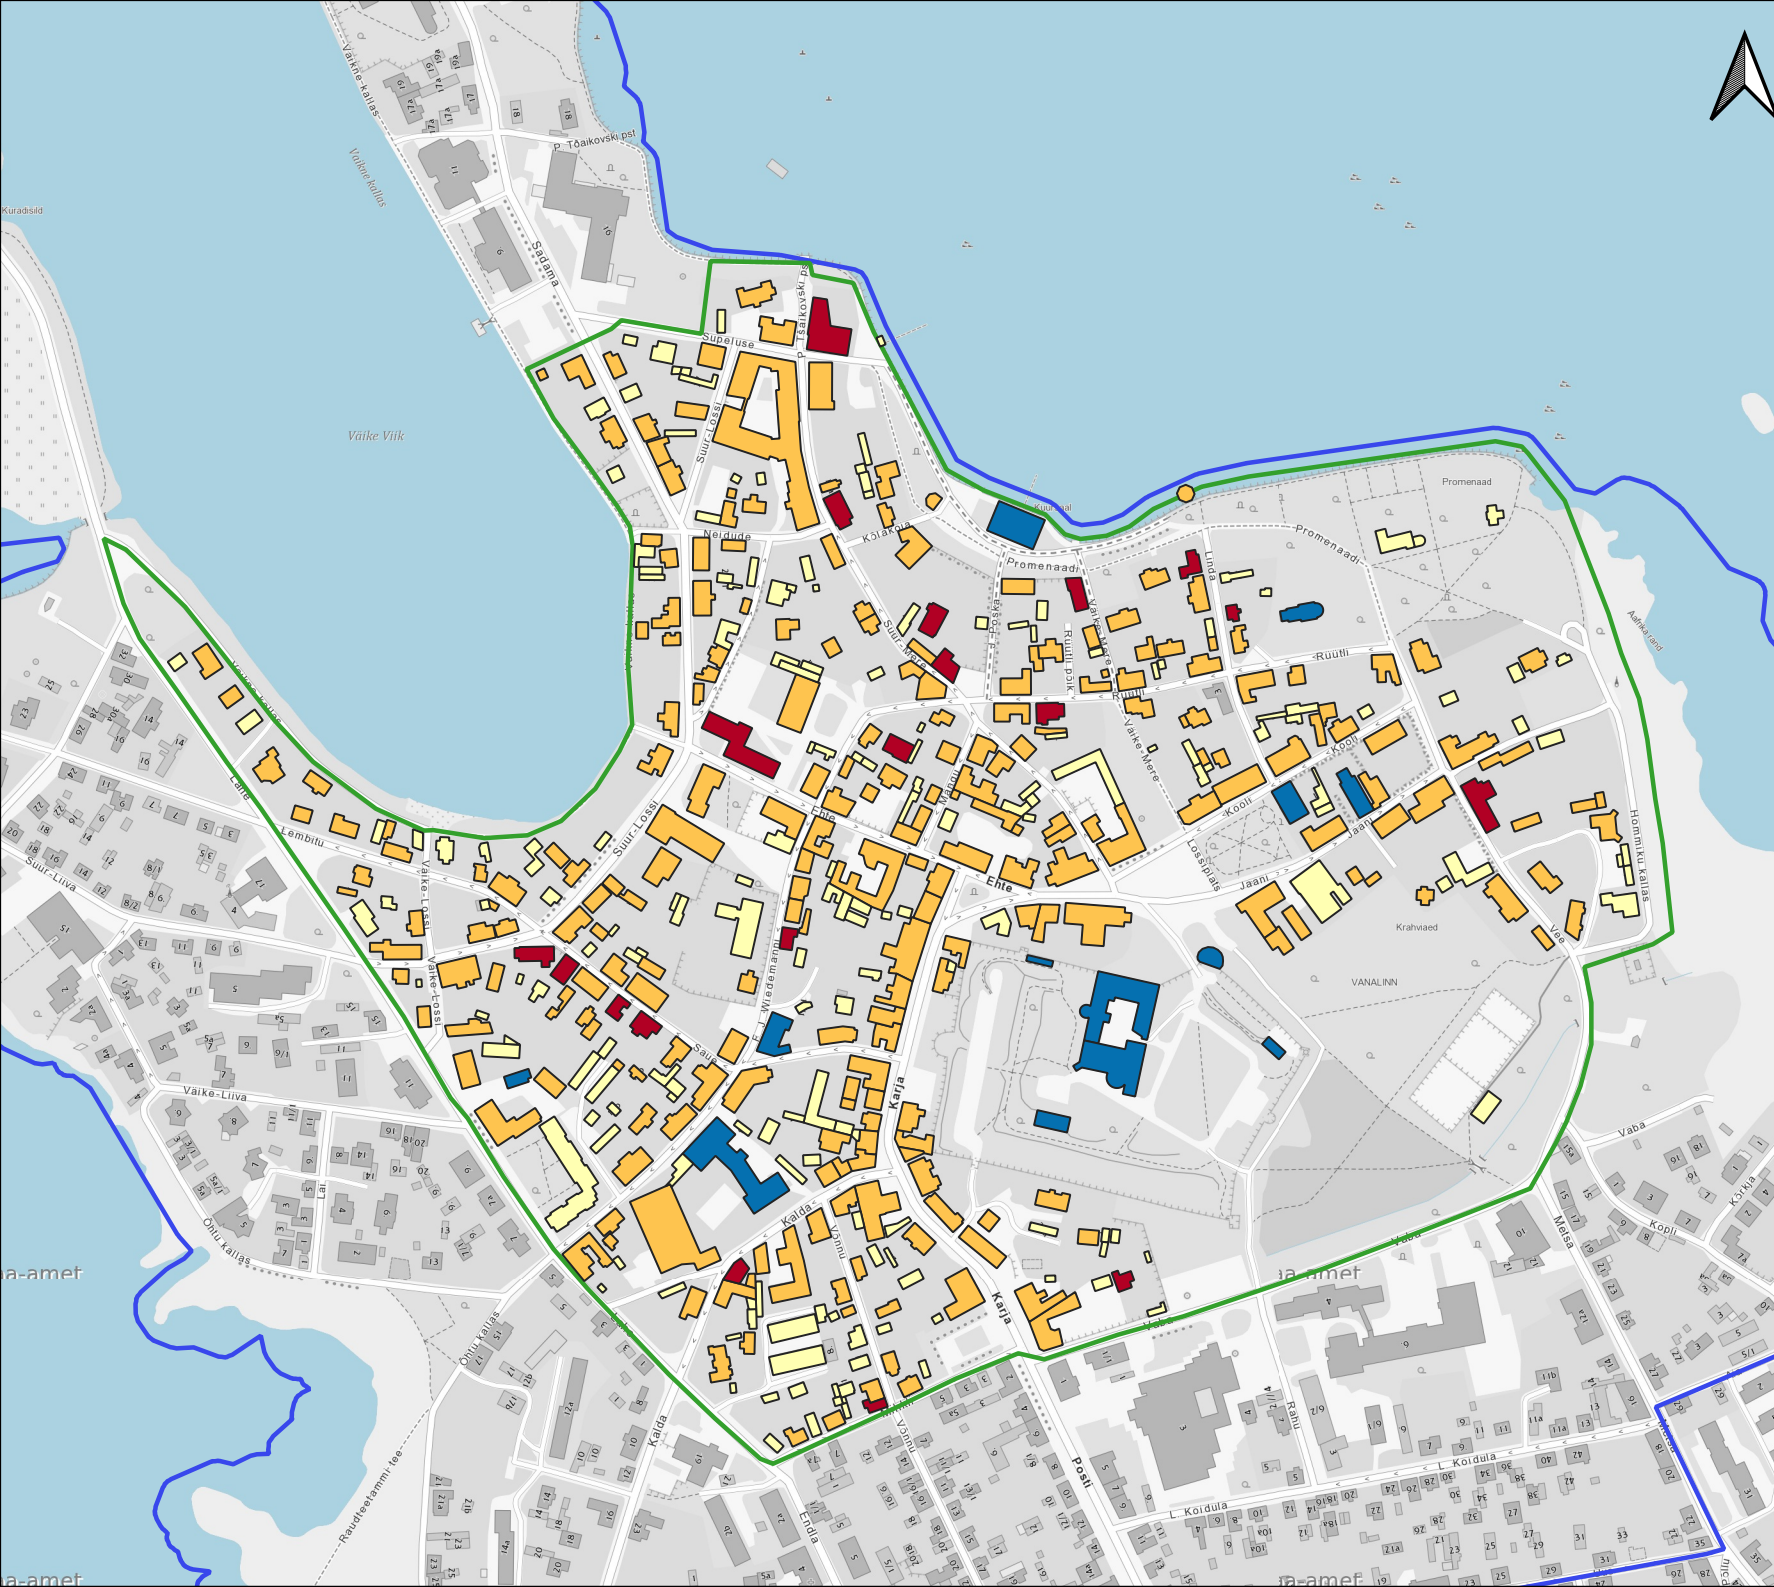

Vabariigi Valitsuse korraldus

„Haapsalu muinsuskaitseala kaitsekord“

LISA 2. Hoonete kaitsekategooriad ja mälestised

 Muinsuskaitseala piir

 Kaitsevööndi piir

Hoonete kaitsekategooriad

 A-kaitsekategooria

 B-kaitsekategooria

 C-kaitsekategooria

 Mälestis (hoone)

0 50 100 m

28.09.2023

Muinsuskaitseamet
Aluskaart: Maa-amet 2023